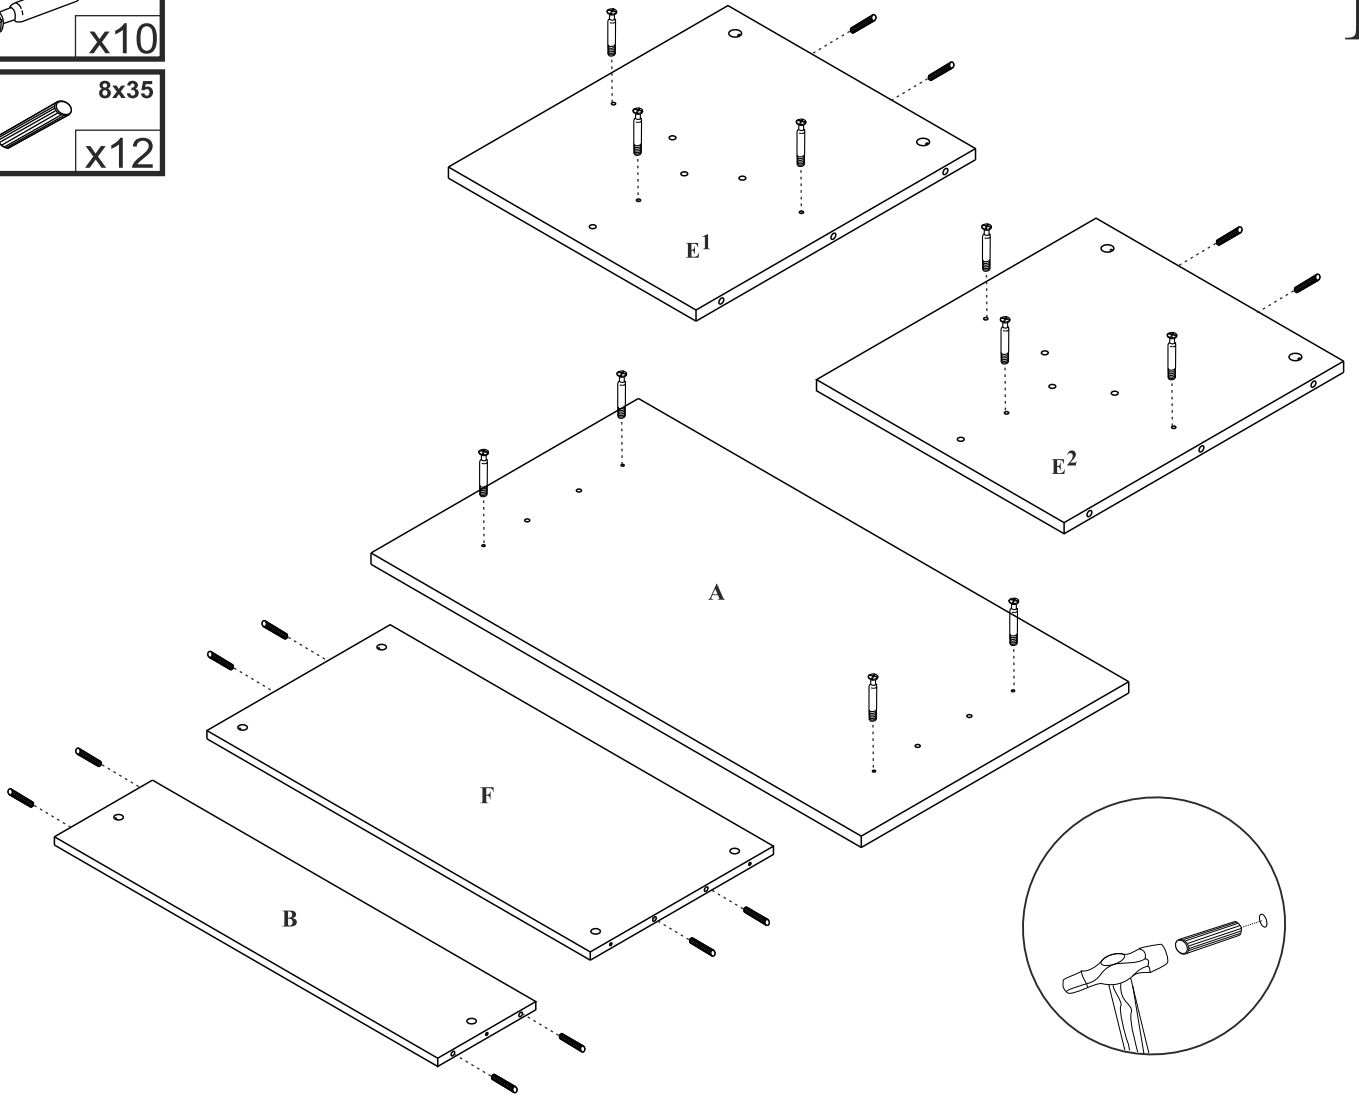

FINEZJA - F17

Ława

Czas mont. - 30 min.

1

2

3

4